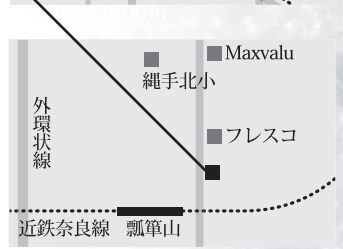

販売場所
東大阪市文化振興協会 東大阪市荒川3-28-21

6月25日(月)~7月6日(金) (土・日を除く)
9:00~17:00

東大阪市役所本庁舎 1階ロビー 東大阪市荒本北1-1-1

6月25日(月)・26日(火)・27日(水)
10:00~16:00

クレアホール・ふせ前
(ブランドーリふせ商店街) 東大阪市足代北2-1-13

7月7日(土)
13:00~18:00

サンロード瓢箪山 (瓢箪山中央商店街)
フリースペース 東大阪市本町6-12

7月10日(火)
9:00~18:00

東大阪市内のローソン店舗 Lコード 54563

7月2日(月) 9:00~〈学割不可〉
ローソン店舗のLoppiにて(電話・webでの受付は不可)

東大阪市内の郵便局での振込

7月2日(月)~7月13日(金)
9:00~16:00〈学割不可〉

郵便局指定の払込取扱票(青色)にて、ご住所・お名前・電話番号をご記入いただき、
1名あたり1,500円(払込手数料はお客様負担)をお振込みいただきますと、後日チケットを郵送いたします。