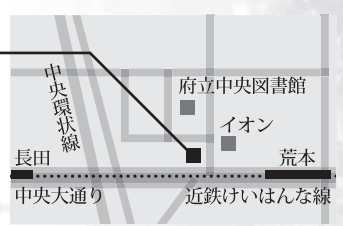

クレアホール・ふせ前
(ブランドーリふせ商店街) 東大阪市足代北2-1-13

7月7日(土)
13:00~18:00