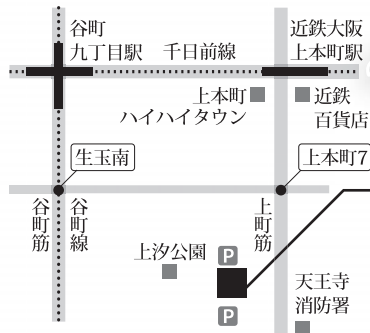

関西フィルハーモニー管弦楽団 クラシックコンサート 東大阪

秋のおとずれ、ドラマチックに
いま、運命の扉がひらく

Access 会場のご案内

大阪国際交流センター 大ホール

大阪上本町駅14番出口から南へ400m
谷町九丁目駅5番出口から南東へ600m

*大阪国際交流センターには北24台、南66台の
有料駐車場(コインパーキング)を併設しています。

Ticket チケット販売のご案内

販売開始日 **2018年6月25日(月)**
各販売場所で予定枚数に達した場合は
販売を終了します。

販売場所
東大阪市文化振興協会 東大阪市荒川3-28-21

6月25日(月)~7月6日(金) (土・日を除く)
9:00~17:00

東大阪市役所本庁舎 1階ロビー 東大阪市荒本北1-1-1

6月25日(月)・26日(火)・27日(水)
10:00~16:00

クレアホール・ふせ前
(ブランドーリふせ商店街) 東大阪市足代北2-1-13

7月7日(土)
13:00~18:00

サンロード瓢箪山 (瓢箪山中央商店街)
フリースペース 東大阪市本町6-12

7月10日(火)
9:00~18:00

東大阪市内のローソン店舗 Lコード 54563

7月2日(月) 9:00~〈学割不可〉
ローソン店舗のLoppiにて(電話・webでの受付は不可)

東大阪市内の郵便局での振込

7月2日(月)~7月13日(金)
9:00~16:00〈学割不可〉

郵便局指定の払込取扱票(青色)にて、ご住所・お名前・電話番号をご記入いただき、
1名あたり1,500円(払込手数料はお客様負担)をお振込みいただきますと、後日チケットを郵送いたします。