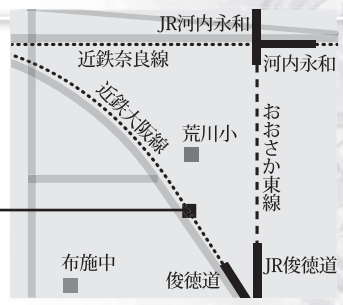

関西フィルハーモニー管弦楽団 クラシックコンサート 東大阪

秋のおとずれ、ドラマチックに
いま、運命の扉がひらく

Access 会場のご案内

大阪国際交流センター 大ホール

大阪上本町駅14番出口から南へ400m
谷町九丁目駅5番出口から南東へ600m

*大阪国際交流センターには北24台、南66台の
有料駐車場(コインパーキング)を併設しています。

Ticket チケット販売のご案内

販売開始日 **2018年6月25日(月)**
各販売場所で予定枚数に達した場合は
販売を終了します。

販売場所
東大阪市文化振興協会 東大阪市荒川3-28-21

6月25日(月)~7月6日(金) (土・日を除く)
9:00~17:00

東大阪市役所本庁舎 1階ロビー 東大阪市荒本北1-1-1

6月25日(月)・26日(火)・27日(水)
10:00~16:00

クレアホール・ふせ前
(ブランドーリふせ商店街) 東大阪市足代北2-1-13

7月7日(土)
13:00~18:00

サンロード瓢箪山 (瓢箪山中央商店街)
フリースペース 東大阪市本町6-12

7月10日(火)
9:00~18:00

東大阪市内のローソン店舗 Lコード 54563

7月2日(月) 9:00~〈学割不可〉
ローソン店舗のLoppiにて(電話・webでの受付は不可)

東大阪市内の郵便局での振込

7月2日(月)~7月13日(金)
9:00~16:00〈学割不可〉

郵便局指定の払込取扱票(青色)にて、ご住所・お名前・電話番号をご記入いただき、
1名あたり1,500円(払込手数料はお客様負担)をお振込みいただきますと、後日チケットを郵送いたします。